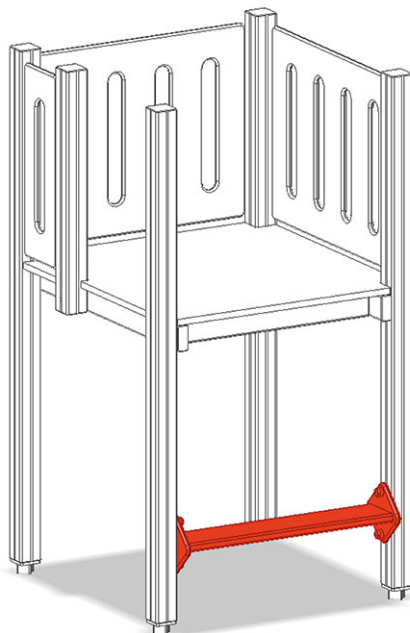

Banc intégré

Ligne du dispositif Color

Article A-03-351-91-002

Banc intégré pour maxitour.

CHF 130.-
(hors TVA)

 Temps de montage 1 h
 Monteurs 2

buerli
Au coeur du jeu

+41 41 925 14 00
info@buerli.swiss