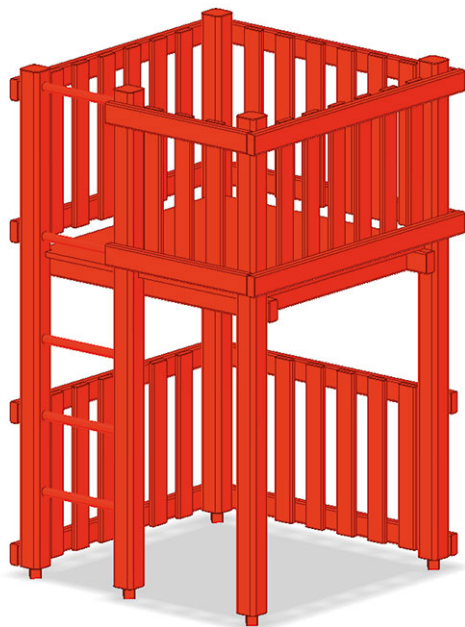

# Tour de base bois équarri

Article B-02-080

Tour de base bois équarri pour hauteur de la plate-forme 120 cm, surface de base 145 x 145 cm, en bois de pin imprégné sous pression.

**CHF 2'965.-**

(hors TVA)

	Hauteur de chute	120 cm
	Temps de montage	1 h
	Monteurs	2

**buerli**  
Au coeur du jeu