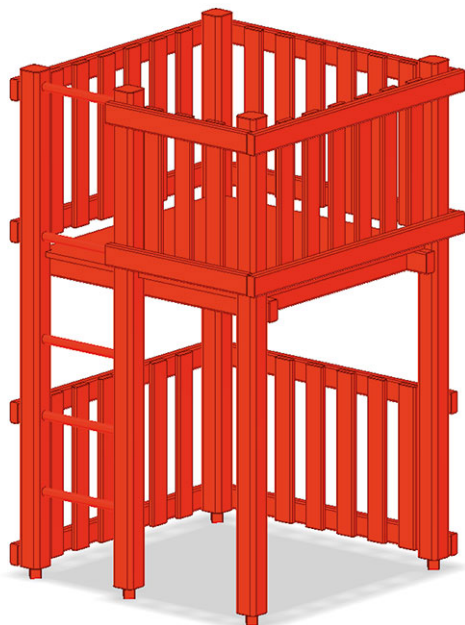

Tour de base bois équarri

Article B-02-090

Tour de base bois équarri pour hauteur de la plate-forme 150 cm, surface de base 145 x 145 cm, en bois de pin imprégné sous pression.

CHF 3'055.-

(hors TVA)

	Hauteur de chute	150 cm
	Temps de montage	1 h
	Monteurs	2

berli
Au coeur du jeu