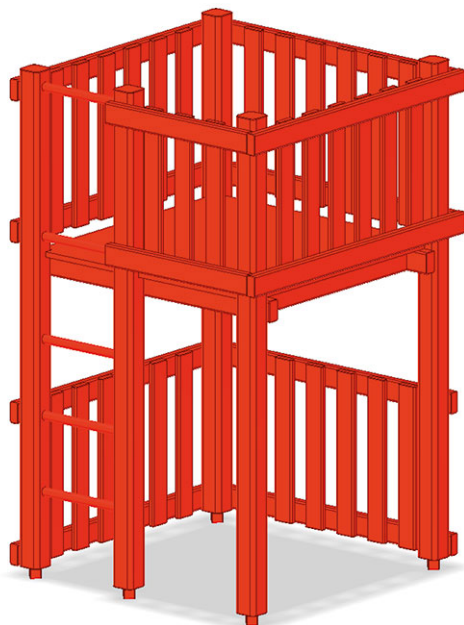

Tour de base aluminium

Ligne du dispositif Aluminium

Article B-04-080

Tour de base aluminium pour hauteur de la plate-forme 120 cm, surface de bas 145 x 145 cm, montants en aluminium.

CHF 3'725.-

(hors TVA)

	Hauteur de chute	120 cm
	Temps de montage	1 h
	Monteurs	2

buerli
Au coeur du jeu

+41 41 925 14 00
info@buerli.swiss