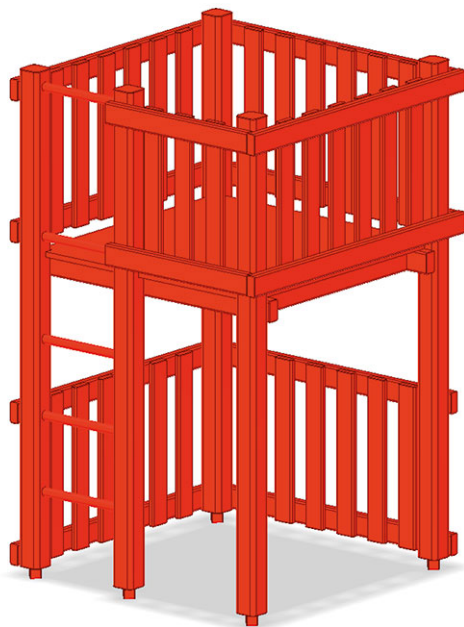

# Tour de base aluminium

Ligne du dispositif Aluminium

Article B-04-080

Tour de base aluminium pour hauteur de la plate-forme 120 cm, surface de bas 145 x 145 cm, montants en aluminium.

**CHF 3'725.-**

(hors TVA)

	Hauteur de chute	120 cm
	Temps de montage	1 h
	Monteurs	2

**buerli**  
Au coeur du jeu