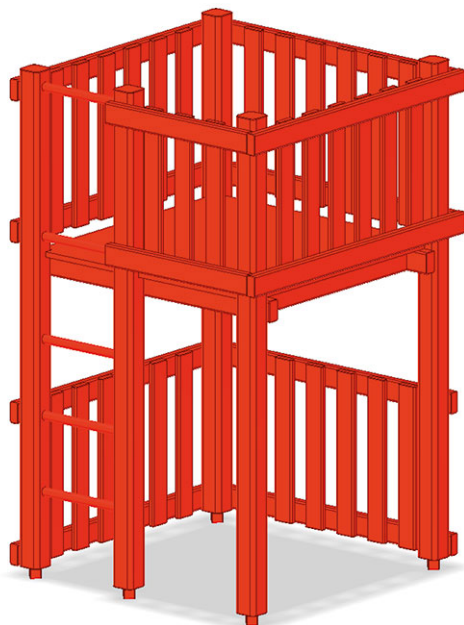

Tour de base aluminium

Ligne du dispositif Aluminium

Article B-04-100

Tour de base aluminium pour hauteur de la plate-forme 180 cm, surface de bas 145 x 145 cm, montants en aluminium.

CHF 3'905.-

(hors TVA)

| | | |
|-------------------------------------------------------------------------------------|------------------|--------|
|  | Hauteur de chute | 180 cm |
|  | Temps de montage | 1 h |
|  | Monteurs | 2 |