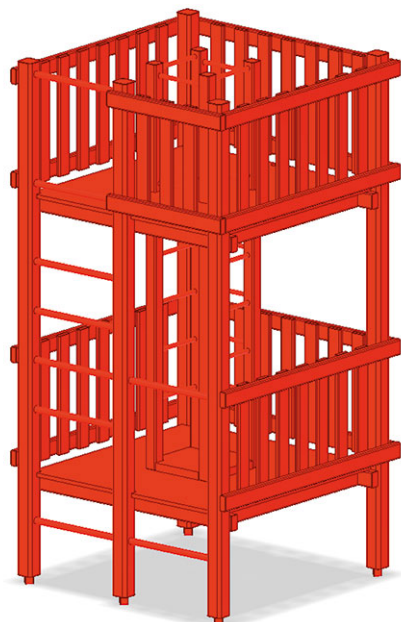

# Tour de base bois équarri

Article B-03-120

Tour de base bois équarri pour hauteurs des plates-formes 25/200 cm, surface de base 170 x 170 cm, en bois de pin imprégné sous pression, un espalier à grimper intérieur entre les deux plates-formes.

**CHF 6'020.-**

(hors TVA)

	Hauteur de chute	200 cm
	Temps de montage	1 h
	Monteurs	2

**berli**  
Au coeur du jeu