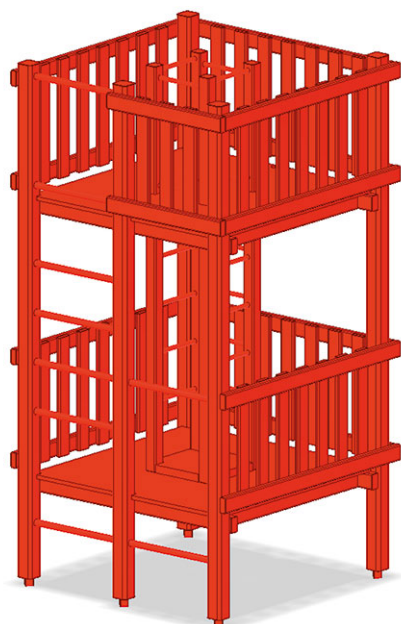

Tour de base bois équarri

Article B-03-120

Tour de base bois équarri pour hauteurs des plates-formes 25/200 cm, surface de base 170 x 170 cm, en bois de pin imprégné sous pression, un espalier à grimper intérieur entre les deux plates-formes.

CHF 6'020.-

(hors TVA)

	Hauteur de chute	200 cm
	Temps de montage	1 h
	Monteurs	2

berli
Au coeur du jeu