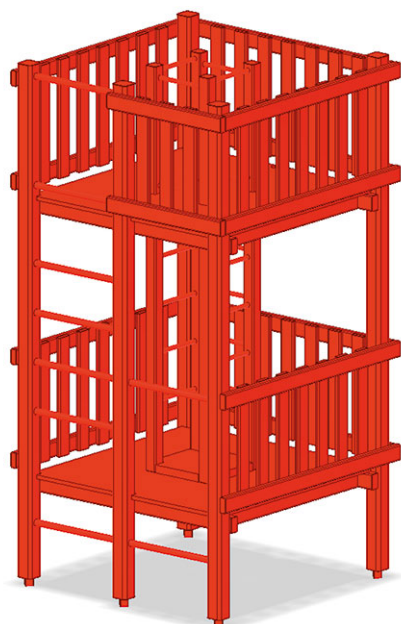

Tour de base bois équarri

Article B-03-130

Tour de base bois équarri pour hauteur des plates-forme 70/245 cm, surface de base 170 x 170 cm, en bois de pin imprégné sous pression, un espalier à grimper intérieur entre les deux plates-formes.

CHF 6'165.-

(hors TVA)

	Hauteur de chute	245 cm
	Temps de montage	1 h
	Monteurs	2

berli
Au coeur du jeu