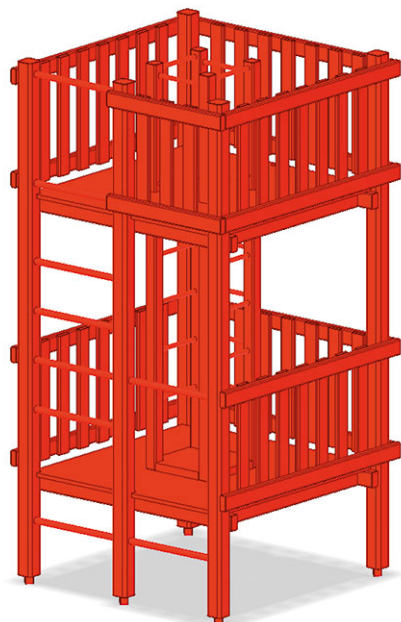

# Tour de base aluminium

Ligne du dispositif Aluminium

Article B-05-120

Tour de base aluminium pour hauteur des plates-forme 15/200 cm, surface de base 170 x 170 cm, montants en aluminium, un espalier à grimper intérieur entre les deux plates-formes, éléments muraux sans toit en pyramide.

**CHF 7'500.-**

(hors TVA)

	Hauteur de chute	200 cm
	Temps de montage	1 h
	Monteurs	2

**buerli**  
Au coeur du jeu