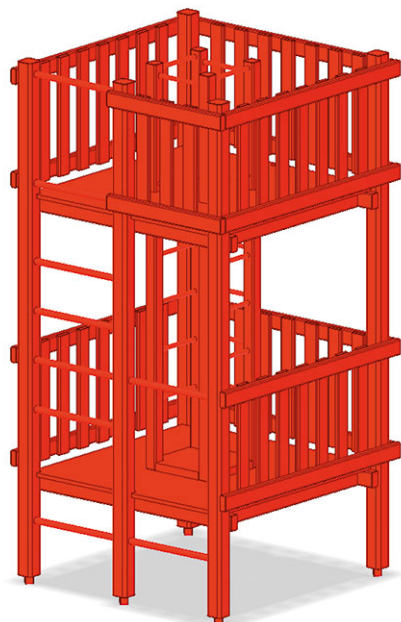

Tour de base aluminium

Ligne du dispositif Aluminium

Article B-05-120

Tour de base aluminium pour hauteur des plates-forme 15/200 cm, surface de base 170 x 170 cm, montants en aluminium, un escalier à grimper intérieur entre les deux plates-formes, éléments muraux sans toit en pyramide.

CHF 7'500.-

(hors TVA)

	Hauteur de chute	200 cm
	Temps de montage	1 h
	Monteurs	2

buerli
Au coeur du jeu