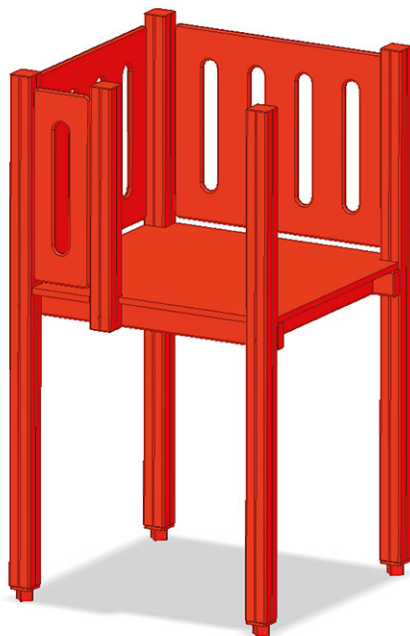

Tour de base maxi

Ligne du dispositif Color

Article B-08-070

Tour de base maxi pour hauteur de la plate-forme 90 cm, surface de base 109 x 109 cm, bois imprégné sous pression, épaisseur 9/9cm.

CHF 1'985.-

(hors TVA)

| | | |
|---|------------------|-------|
|  | Hauteur de chute | 90 cm |
|  | Temps de montage | 1 h |
|  | Monteurs | 2 |

buerli
Au coeur du jeu