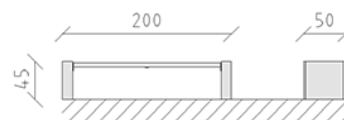

Banc de parc mélèze

Article 80262

Banc de parc en bois de mélèze Suisse traité, longueur 200 cm, sans dossier, pieds en béton.

CHF 795.-

(hors TVA)

	Dimensions de l'appareil	200 x 50 x 45 cm
	l'élément le plus lourd	60 kg
	Le plus grand élément	50 x 12 x 45 cm
	Temps de montage	2 h
	Monteurs	2