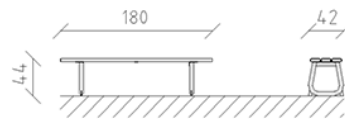

Banc de parc Epoque pin

Article 80910

Banc de parc en bois de pin Suisse imprégné sous pression, longueur 180 cm, sans dossier, construction en acier galvanisé à chaud.

CHF 590.-

(hors TVA)

	Dimensions de l'appareil	180 x 42 x 44 cm
	l'élément le plus lourd	32 kg
	Le plus grand élément	180 x 42 x 44 cm
	Temps de montage	1 h
	Monteurs	2