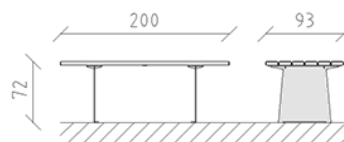

Table de parc Teret mélèze brut

Article 82270

Table de parc Teret en bois de mélèze Suisse brut, longueur 200 cm, construction en acier galvanisé à chaud.

CHF 2'465.-

(hors TVA)

	Dimensions de l'appareil	200 x 93 x 72 cm
	l'élément le plus lourd	160 kg
	Le plus grand élément	200 x 93 x 72 cm
	Temps de montage	2 h
	Monteurs	2