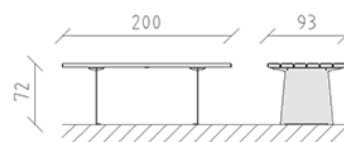

Table de parc Teret mélèze brut

Article 82270

Table de parc Teret en bois de mélèze Suisse brut, longueur 200 cm, construction en acier galvanisé à chaud.

CHF 2'465.-

(hors TVA)

	Dimensions de l'appareil	200 x 93 x 72 cm
	l'élément le plus lourd	160 kg
	Le plus grand élément	200 x 93 x 72 cm
	Temps de montage	2 h
	Monteurs	2