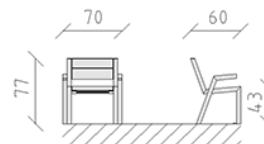

Chaise pin

Article 83451

Chaise en bois de pin Suisse imprégné sous pression, largeur 70 cm, avec dossier et accoudoir, construction en acier galvanisé à chaud.

CHF 665.-

(hors TVA)

 Dimensions de l'appareil	70 x 60 x 77 cm
 l'élément le plus lourd	24 kg
 Le plus grand élément	70 x 60 x 78 cm
 Temps de montage	1 h
 Monteurs	2