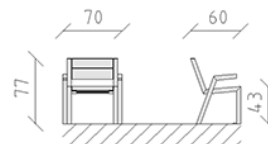

Chaise pin

Article 83451

Chaise en bois de pin Suisse imprégné sous pression, largeur 70 cm, avec dossier et accoudoir, construction en acier galvanisé à chaud.

CHF 665.-

(hors TVA)

 Dimensions de l'appareil	70 x 60 x 77 cm
 l'élément le plus lourd	24 kg
 Le plus grand élément	70 x 60 x 78 cm
 Temps de montage	1 h
 Monteurs	2