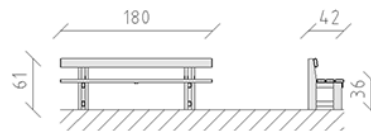

Banc de parc pour enfants pin

Article 84152

Banc de parc pour enfants en bois de pin Suisse imprégné sous pression, longueur 180 cm, avec dossier.

CHF 645.-

(hors TVA)

	Dimensions de l'appareil	180 x 42 x 61 cm
	l'élément le plus lourd	30 kg
	Le plus grand élément	180 x 42 x 60 cm
	Temps de montage	1 h
	Monteurs	2