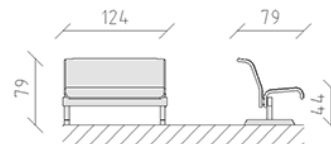

# Banc de parc en treillis d'acier Situra

Article 84640

Banc en treillis d'acier, longueur 120 cm, avec dossier, construction en acier galvanisé à chaud et peint en RAL 7016.

**CHF 1'145.-**

(hors TVA)

	Dimensions de l'appareil	124 x 79 x 79 cm
	l'élément le plus lourd	50 kg
	Le plus grand élément	120 x 79 x 79 cm
	Temps de montage	1 h
	Monteurs	2