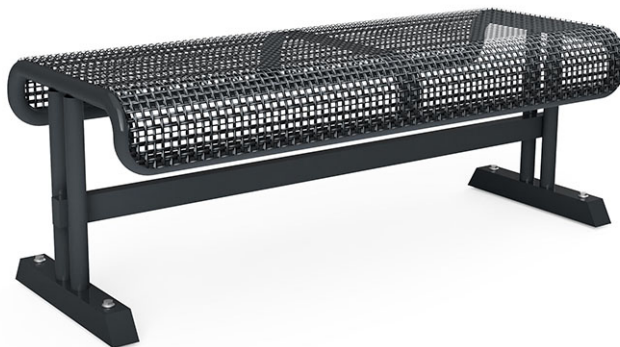

Banc de parc en treillis d'acier Situra

Article 84670

Banc de parc en treillis d'acier, longueur 120 cm, sans dossier, construction en acier galvanisé à chaud et peint en RAL 7016.

CHF 700.-

(hors TVA)

 Dimensions de l'appareil	122 x 47 x 43 cm
 l'élément le plus lourd	23 kg
 Le plus grand élément	120 x 47 x 43 cm
 Temps de montage	1 h
 Monteurs	2

buurli
Au coeur du jeu