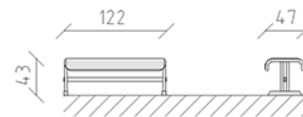

Banc de parc en treillis d'acier Situra

Article 84670

Banc de parc en treillis d'acier, longueur 120 cm, sans dossier, construction en acier galvanisé à chaud et peint en RAL 7016.

CHF 700.-

(hors TVA)

 Dimensions de l'appareil	122 x 47 x 43 cm
 l'élément le plus lourd	23 kg
 Le plus grand élément	120 x 47 x 43 cm
 Temps de montage	1 h
 Monteurs	2