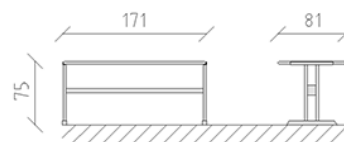

Table de parc en treillis d'acier Situra

Article 84675

Table de parc en treillis d'acier, longueur 170 cm, construction en acier galvanisé à chaud et peint en RAL 7016.

CHF 1'415.-

(hors TVA)

 Dimensions de l'appareil	171 x 81 x 75 cm
 l'élément le plus lourd	35 kg
 Le plus grand élément	170 x 80 x 80 cm
 Temps de montage	1 h
 Monteurs	2