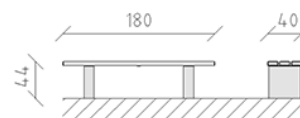

Banc de parc pin

Article 85250

Banc de parc en bois de pin Suisse imprégné sous pression, longueur 180 cm, sans dossier, pieds en béton, modèle court.

CHF 710.-

(hors TVA)

	Dimensions de l'appareil	180 x 40 x 44 cm
	l'élément le plus lourd	30 kg
	Le plus grand élément	40 x 12 x 40 cm
	Temps de montage	1 h
	Monteurs	2