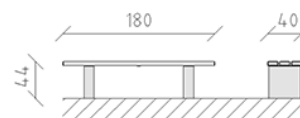

# Banc de parc pin

Article 85250

Banc de parc en bois de pin Suisse imprégné sous pression, longueur 180 cm, sans dossier, pieds en béton, modèle court.

**CHF 710.-**

(hors TVA)

	Dimensions de l'appareil	180 x 40 x 44 cm
	l'élément le plus lourd	30 kg
	Le plus grand élément	40 x 12 x 40 cm
	Temps de montage	1 h
	Monteurs	2