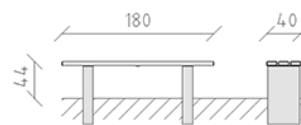

Banc de parc pin

Article 85280

Banc de parc en bois de pin Suisse imprégné sous pression, longueur 180 cm, sans dossier, pieds en béton, modèle long.

CHF 740.-

(hors TVA)

	Dimensions de l'appareil	180 x 40 x 44 cm
	l'élément le plus lourd	55 kg
	Le plus grand élément	70 x 12 x 40 cm
	Fondations	2
	Béton	0.15 m ³
	Temps de montage	1 h
	Monteurs	2