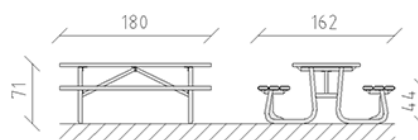

Table de pique-nique granit / mélèze

Article 85380

Table de pique-nique en granit, assise en bois de mélèze Suisse traité, longueur 180 cm, sans dossier, construction en acier galvanisé à chaud.

CHF 3'210.-

(hors TVA)

	Dimensions de l'appareil	180 x 162 x 71 cm
	l'élément le plus lourd	150 kg
	Le plus grand élément	180 x 80 x 15 cm
	Temps de montage	1 h
	Monteurs	2

buerli
Au coeur du jeu