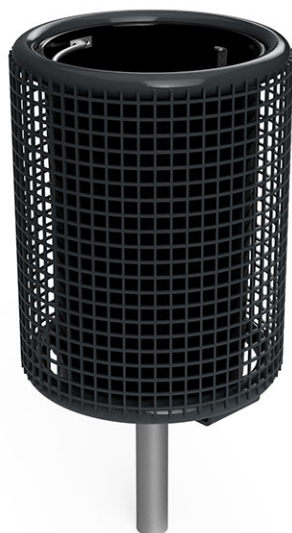

# Corbeille à déchets

Article 86540

Corbeille à déchets en acier galvanisé à chaud, peint en RAL 7016, diamètre panier  $\varnothing$  30 cm, volume 40 l, avec poutre en acier.

**CHF 885.-**

(hors TVA)

	Dimensions de l'appareil	38 x 38 x 75 cm
	l'élément le plus lourd	20 kg
	Le plus grand élément	105 x 37 x 37 cm
	Fondations	1
	Béton	0.05 m <sup>3</sup>
	Temps de montage	1 h
	Monteurs	1

**buurli**  
Au coeur du jeu