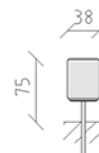

# Corbeille à déchets

Article 86540

Corbeille à déchets en acier galvanisé à chaud, peint en RAL 7016, diamètre panier  $\varnothing$  30 cm, volume 40 l, avec poutre en acier.

**CHF 885.-**

(hors TVA)

	Dimensions de l'appareil	38 x 38 x 75 cm
	l'élément le plus lourd	20 kg
	Le plus grand élément	105 x 37 x 37 cm
	Fondations	1
	Béton	0.05 m <sup>3</sup>
	Temps de montage	1 h
	Monteurs	1