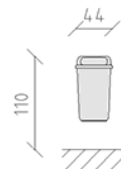

Corbeille à déchets polyéthylène

Article 86720

Corbeille à déchets en polyéthylène, dimension 44 cm, volume 50 l, couleur vert, modèle mural.

CHF 255.-

(hors TVA)

	Dimensions de l'appareil	44 x 39 x 76 cm
	l'élément le plus lourd	5 kg
	Le plus grand élément	80 x 30 x 44 cm
	Temps de montage	1 h
	Monteurs	1