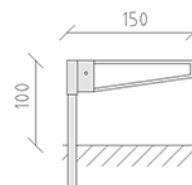

Barrage d'accès tournant

Article 88400

Barrage d'accès tournant en acier galvanisé à chaud, peint en couleur blanc, avancée 150 cm, avec les cercles rouges réflecteurs.

~~CHF 1'575.-~~

CHF 900.-

(hors TVA)

	Dimensions de l'appareil	150 x 12 x 100 cm
	Le plus grand élément	150 x 12 x 150 cm
	Fondations	1
	Béton	0.2 m ³
	Temps de montage	1 h
	Monteurs	1

buwli
Au coeur du jeu