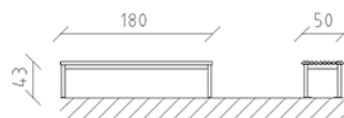

Banc de parc Ville de Lausanne mélèze

Article 82050

Banc de parc Ville de Lausanne en bois de mélèze Suisse traité, longueur 180 cm, sans dossier, construction en acier galvanisé à chaud.

CHF 1'100.-

(hors TVA)

	Dimensions de l'appareil	180 x 50 x 43 cm
	l'élément le plus lourd	30 kg
	Le plus grand élément	180 x 44 x 43 cm
	Temps de montage	1 h
	Monteurs	2

buurli
Au coeur du jeu