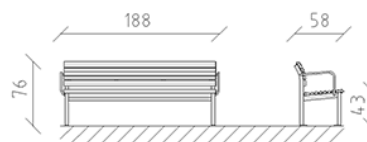

# Banc de parc Ville de Lausanne mélèze

Article 82120

Banc de parc Ville de Lausanne en bois de mélèze Suisse traité, longueur 180 cm, avec dossier et accoudoir, construction en acier galvanisé à chaud.

**CHF 1'350.-**

(hors TVA)

	Dimensions de l'appareil	188 x 58 x 76 cm
	l'élément le plus lourd	45 kg
	Le plus grand élément	180 x 58 x 80 cm
	Temps de montage	1 h
	Monteurs	2

**buerli**  
Au coeur du jeu