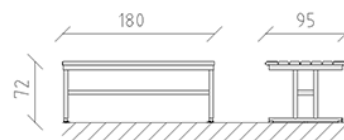

Table de parc Ville de Lausanne mélèze

Article 82200

Table de parc Ville de Lausanne en bois de mélèze Suisse traité, longueur 180 cm, construction en acier galvanisé à chaud et peint en couleur patina moderna.

CHF 1'945.-

(hors TVA)

 Dimensions de l'appareil	180 x 95 x 72 cm
 l'élément le plus lourd	72 kg
 Le plus grand élément	180 x 93 x 72 cm
 Temps de montage	1 h
 Monteurs	2

buurli
Au coeur du jeu