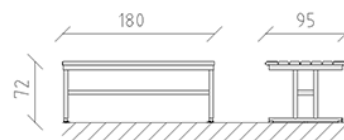

Table de parc Ville de Lausanne mélèze

Article 82200

Table de parc Ville de Lausanne en bois de mélèze Suisse traité, longueur 180 cm, construction en acier galvanisé à chaud et peint en couleur patina moderna.

CHF 1'945.-

(hors TVA)

	Dimensions de l'appareil	180 x 95 x 72 cm
	l'élément le plus lourd	72 kg
	Le plus grand élément	180 x 93 x 72 cm
	Temps de montage	1 h
	Monteurs	2

buurli
Au coeur du jeu

+41 41 925 14 00