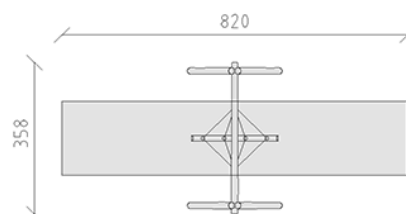

Balançoire de jungle

Ligne du dispositif Robinie

Article 40151

Balançoire de jungle en bois de robinier meulé et chimique non traité, dispositifs de suspension en acier inoxydable, poutre horizontale et joints angulaires en acier galvanisé à chaud, avec siège de jungle en cordage, profil 15 x 15 cm.

CHF 4'170.-

(hors TVA)

	Groupe d'âge	3+
	Dimensions de l'appareil	358 x 225 x 275 cm
	Espace requis	820 x 358 cm
	Surface d'impact	14.35 m ²
	Hauteur de chute	199 cm
	l'élément le plus lourd	60 kg
	Le plus grand élément	370 x 16 x 16 cm
	Fondations	4
	Béton	0.8 m ³
	Temps de montage	2 h
	Monteurs	2