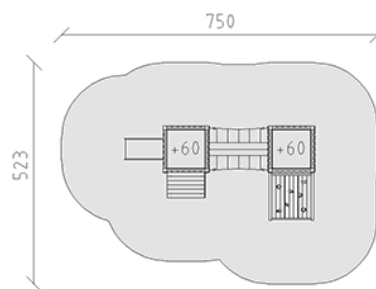

# Ensemble de jeux Sari

Ligne du dispositif Modenic

Article 38020

Ensemble de jeux Sari avec poteau en aluminium, couleur anthracite, lattes en bois de mélèze Suisse brut, hauteur de plate-forme 60 cm, avec toboggan, passerelle avec cordage et rampe à grimper, pour profondeur de montage minimum 60 cm.

**CHF 15'140.-**

(hors TVA)

 Groupe d'âge	1+
 Dimensions de l'appareil	450 x 223 x 192 cm
 Espace requis	750 x 523 cm
 Surface d'impact	33.2 m <sup>2</sup>
 Hauteur de chute	60 cm
 Le plus grand élément	110 x 110 x 245 cm
 Temps de montage	6 h
 Monteurs	2