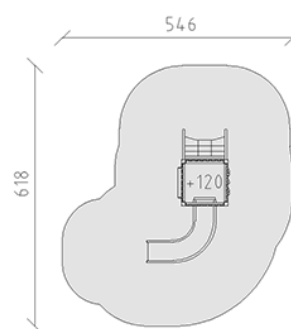

Ensemble de jeux Mati

Ligne du dispositif Modenic

Article 38110

Ensemble de jeux Mati avec poteau en aluminium, couleur anthracite, lattes en bois de mélèze Suisse brut, hauteur de plate-forme 120 cm, avec toboggan en courbe en polyester gris/anthracite, mur d'escalade, filet à grimper, banc de balustrade et comptoir de vente, pour profondeur de montage minimum 60 cm.

CHF 9'790.-

(hors TVA)

	Groupe d'âge	3+
	Dimensions de l'appareil	318 x 196 x 252 cm
	Espace requis	618 x 546 cm
	Surface d'impact	25,5 m ²
	Hauteur de chute	120 cm
	Le plus grand élément	110 x 120 x 305 cm
	Temps de montage	3 h
	Monteurs	2