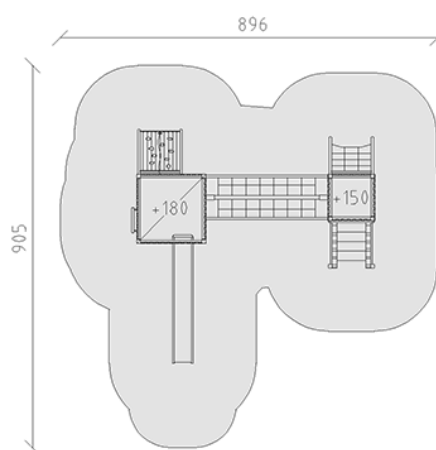

# Ensemble de jeux Jano/Luka

Ligne du dispositif Modenic

Article 38430

Ensemble de jeux Jano/Luka avec poteau en aluminium, couleur anthracite, lattes en bois de mélèze Suisse brut, hauteur de plate-forme 150/180 cm, avec toboggan en polyester gris/anthracite, échelons de montée, rampe à grimper, passerelle de jungle, filet à grimper, montée combinée et banc de balustrade, pour profondeur de montage minimum 60 cm.

**CHF 31'425.-**

(hors TVA)

	Groupe d'âge	3+
	Dimensions de l'appareil	576 x 555 x 342 cm
	Espace requis	905 x 896 cm
	Surface d'impact	58.15 m <sup>2</sup>
	Hauteur de chute	180 cm
	Le plus grand élément	175 x 165 x 395 cm
	Temps de montage	6 h
	Monteurs	2