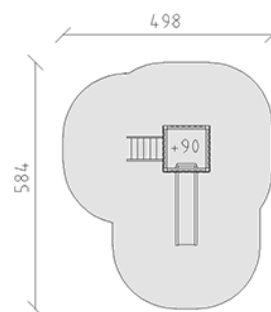

Ensemble de jeux Bobi

Ligne du dispositif Modenic

Article 38050

Ensemble de jeux Bobi avec poteau en aluminium, couleur anthracite, lattes en bois de mélèze Suisse brut, hauteur de plate-forme 90 cm, avec toboggan en polyester gris/anthracite et escalier, pour profondeur de montage minimum 60 cm.

CHF 10'300.-

(hors TVA)

	Groupe d'âge	3+
	Dimensions de l'appareil	285 x 198 x 222 cm
	Espace requis	584 x 498 cm
	Surface d'impact	23,05 m ²
	Hauteur de chute	100 cm
	Le plus grand élément	110 x 110 x 275 cm
	Temps de montage	3 h
	Monteurs	2