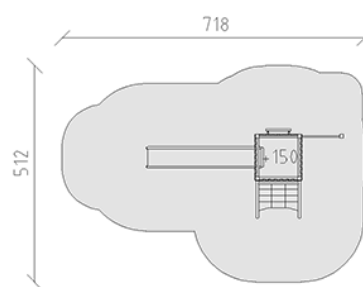

# Ensemble de jeux Jano

Ligne du dispositif Modenic

Article 38200

Ensemble de jeux Jano avec poteau en aluminium, couleur anthracite, lattes en bois de mélèze Suisse brut, hauteur de plate-forme 150 cm, avec toboggan en polyester gris/anthracite, échelons de montée, filet à grimper, banc de balustrade et barre fixe à rapporter, pour profondeur de montage minimum 60 cm.

**CHF 11'555.-**

(hors TVA)

	Groupe d'âge	3+
	Dimensions de l'appareil	468 x 212 x 312 cm
	Espace requis	718 x 512 cm
	Surface d'impact	28.3 m <sup>2</sup>
	Hauteur de chute	150 cm
	Le plus grand élément	110 x 125 x 365 cm
	Temps de montage	3 h
	Monteurs	2