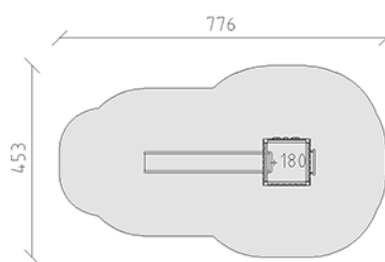

Ensemble de jeux Tomi

Ligne du dispositif Modenic

Article 38320

Ensemble de jeux Tomi avec poteau en aluminium, couleur anthracite, lattes en bois de mélèze Suisse brut, hauteur de plate-forme 180 cm, avec toboggan en polyester gris/anthracite, mur d'escalade et échelons de montée, pour profondeur de montage minimum 60 cm.

CHF 11'245.-

(hors TVA)

	Groupe d'âge	3+
	Dimensions de l'appareil	406 x 114 x 342 cm
	Espace requis	776 x 453 cm
	Surface d'impact	27.7 m ²
	Hauteur de chute	180 cm
	Le plus grand élément	110 x 125 x 395 cm
	Temps de montage	3 h
	Monteurs	2