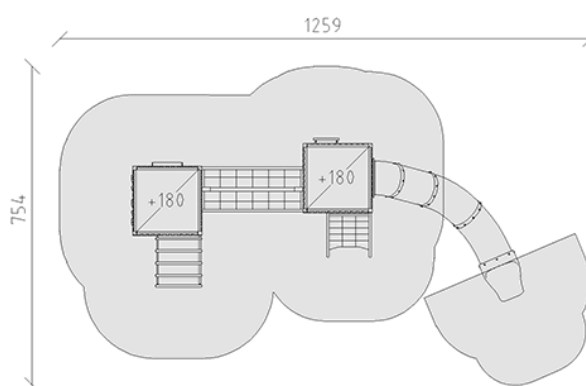

Ensemble de jeux Luka

Ligne du dispositif Modenic

Article 38420

Ensemble de jeux Luka avec poteau en aluminium, couleur anthracite, lattes en bois de mélèze Suisse brut, hauteur de plate-forme 180 cm, avec toboggan en tube couleur rouge, perche inox, échelons de montée, échelle, passerelle de jungle, filet à grimper, mur d'escalade, comptoir de vente et banc de balustrade, pour profondeur de montage minimum 60 cm.

CHF 40'780.-

(hors TVA)

	Groupe d'âge	3+
	Dimensions de l'appareil	930 x 386 x 342 cm
	Espace requis	1259 x 754 cm
	Surface d'impact	59.9 m ²
	Hauteur de chute	180 cm
	Le plus grand élément	165 x 175 x 395 cm
	Temps de montage	6 h
	Monteurs	2