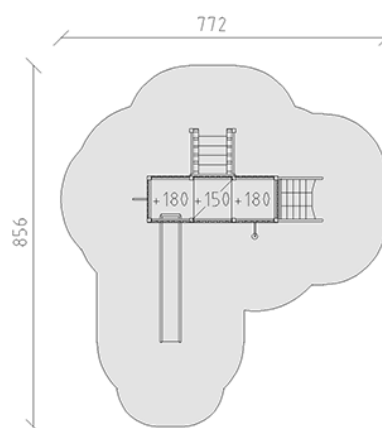

Ensemble de jeux Samu

Ligne du dispositif Modenic

Article 38425

Ensemble de jeux Samu avec poteau en aluminium, couleur anthracite, lattes en bois de mélèze Suisse brut, hauteur de plate-forme 150/180 cm, avec toboggan en polyester gris/anthracite, perche de pompiers inox, montée combinée, filet à grimper et perche inox, pour profondeur de montage minimum 50 cm.

CHF 22'440.-

(hors TVA)

	Groupe d'âge	3+
	Dimensions de l'appareil	506 x 452 x 342 cm
	Espace requis	856 x 772 cm
	Surface d'impact	43,45 m ²
	Hauteur de chute	180 cm
	Le plus grand élément	110 x 110 x 395 cm
	Temps de montage	6 h
	Monteurs	2