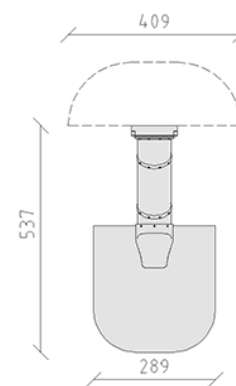

Toboggan en tube

Article 17010

Diamètre de la tubulure 80 cm, en polyéthylène de couleur rouge, pour hauteur de montage 150 cm, avec montant de montage, panneau d'accès et élément de sortie, profondeur de montage minimale 46 cm.

CHF 5'625.-

(hors TVA)

	Groupe d'âge	3+
	Dimensions de l'appareil	337 x 109 x 241 cm
	Espace requis	537 x 409 cm
	Surface d'impact	8.25 m ²
	Hauteur de chute	100 cm
	l'élément le plus lourd	90 kg
	Le plus grand élément	330 x 110 x 150 cm
	Fondations	3
	Béton	0.60 m ³
	Temps de montage	1 h
	Monteurs	2