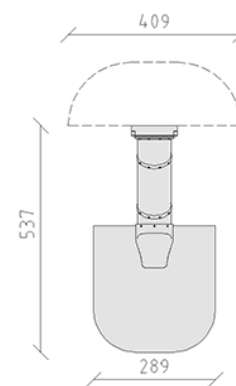

# Toboggan en tube

Article 17010

Diamètre de la tubulure 80 cm, en polyéthylène de couleur rouge, pour hauteur de montage 150 cm, avec montant de montage, panneau d'accès et élément de sortie, profondeur de montage minimale 46 cm.

**CHF 5'625.-**

(hors TVA)

	Groupe d'âge	3+
	Dimensions de l'appareil	337 x 109 x 241 cm
	Espace requis	537 x 409 cm
	Surface d'impact	8.25 m <sup>2</sup>
	Hauteur de chute	100 cm
	l'élément le plus lourd	90 kg
	Le plus grand élément	330 x 110 x 150 cm
	Fondations	3
	Béton	0.60 m <sup>3</sup>
	Temps de montage	1 h
	Monteurs	2