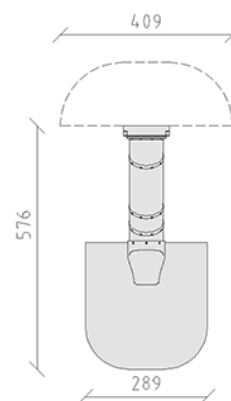

# Toboggan en tube

Article 17020

Diamètre de la tubulure 80 cm, en polyéthylène de couleur rouge, pour hauteur de montage 180 cm, avec montant de montage, panneau d'accès et élément de sortie, profondeur de montage minimale 46 cm.

**CHF 6'375.-**

(hors TVA)

	Groupe d'âge	3+
	Dimensions de l'appareil	376 x 109 x 271 cm
	Espace requis	576 x 409 cm
	Surface d'impact	8.25 m <sup>2</sup>
	Hauteur de chute	100 cm
	l'élément le plus lourd	110 kg
	Le plus grand élément	390 x 110 x 150 cm
	Fondations	3
	Béton	0.60 m <sup>3</sup>
	Temps de montage	1 h
	Monteurs	2