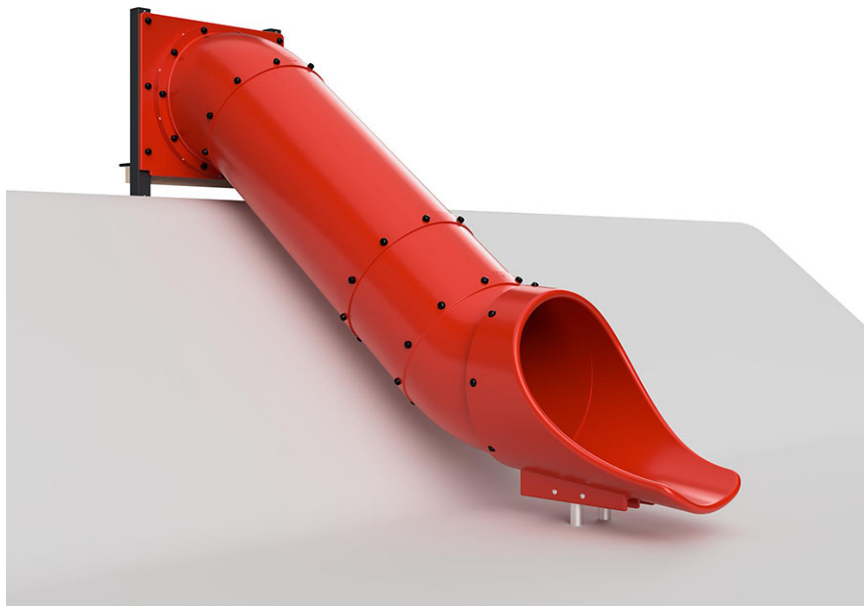

# Toboggan en tube

Article 17020

Diamètre de la tubulure 80 cm, en polyéthylène de couleur rouge, pour hauteur de montage 180 cm, avec montant de montage, panneau d'accès et élément de sortie, profondeur de montage minimale 46 cm.

**CHF 6'375.-**

(hors TVA)

	Groupe d'âge	3+
	Dimensions de l'appareil	376 x 109 x 271 cm
	Espace requis	576 x 409 cm
	Surface d'impact	8.25 m <sup>2</sup>
	Hauteur de chute	100 cm
	l'élément le plus lourd	110 kg
	Le plus grand élément	390 x 110 x 150 cm
	Fondations	3
	Béton	0.60 m <sup>3</sup>
	Temps de montage	1 h
	Monteurs	2

**buerli**  
Au coeur du jeu