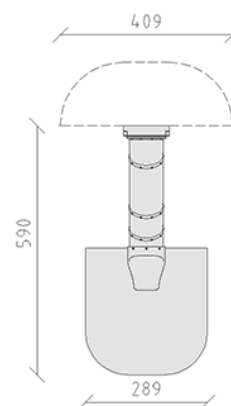

Toboggan en tube

Article 17030

Diamètre de la tubulure 80 cm, en polyéthylène de couleur rouge, pour hauteur de montage 200 cm, avec montant de montage, panneau d'accès et élément de sortie, profondeur de montage minimale 46 cm.

CHF 6'810.-

(hors TVA)

	Groupe d'âge	3+
	Dimensions de l'appareil	390 x 109 x 291 cm
	Espace requis	590 x 409 cm
	Surface d'impact	8.25 m ²
	Hauteur de chute	100 cm
	l'élément le plus lourd	130 kg
	Le plus grand élément	430 x 110 x 150 cm
	Fondations	3
	Béton	0.60 m ³
	Temps de montage	1 h
	Monteurs	2