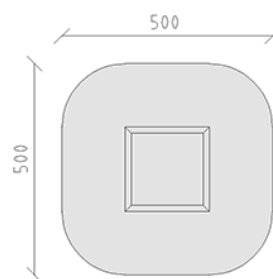

# Bac à sable

Ligne du dispositif Modenic

Article 38600

Bac à sable en poutres plastiques recyclées, dimensions 200 x 200 cm, deux couches, avec assise de finition en mélèze suisse brut.

**CHF 1'315.-**

(hors TVA)

	Groupe d'âge	1+
	Dimensions de l'appareil	200 x 200 x 25 cm
	Espace requis	500 x 500 cm
	Surface d'impact	23.10 m <sup>2</sup>
	Hauteur de chute	25 cm
	l'élément le plus lourd	40 kg
	Le plus grand élément	200 x 15 x 25 cm
	Temps de montage	2 h
	Monteurs	2