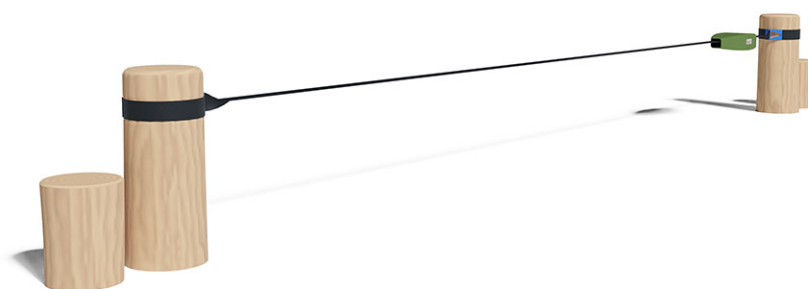

# Slackline simple

Ligne du dispositif Robinie

Article 40683

Slackline en cœur de bois de robinier non traité chimiquement, longueur 400 cm, avec sangle de slackline de couleur noire.

CHF 1'315.-

(hors TVA)

|   |                          |                     |
|---|--------------------------|---------------------|
|  | Groupe d'âge             | 5+                  |
|  | Dimensions de l'appareil | 471 x 22 x 50 cm    |
|  | Espace requis            | 791 x 341 cm        |
|  | Surface d'impact         | 23.9 m <sup>2</sup> |
|  | Hauteur de chute         | 50 cm               |
|  | l'élément le plus lourd  | 72 kg               |
|  | Le plus grand élément    | 150 x 22 x 22 cm    |
|  | Fondations               | 2                   |
|  | Béton                    | 1.00 m <sup>3</sup> |
|  | Temps de montage         | 2 h                 |
|  | Monteurs                 | 2                   |

**buerli**  
Au coeur du jeu