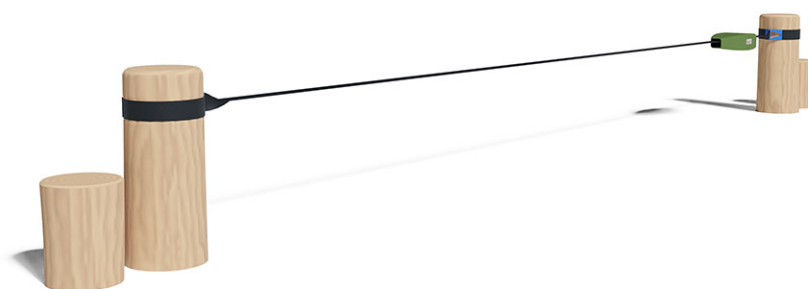

Slackline simple

Ligne du dispositif Robinie

Article 40683

Slackline en cœur de bois de robinier non traité chimiquement, longueur 400 cm, avec sangle de slackline de couleur noire.

CHF 1'315.-

(hors TVA)

	Groupe d'âge	5+
	Dimensions de l'appareil	471 x 22 x 50 cm
	Espace requis	791 x 341 cm
	Surface d'impact	23.9 m ²
	Hauteur de chute	50 cm
	l'élément le plus lourd	72 kg
	Le plus grand élément	150 x 22 x 22 cm
	Fondations	2
	Béton	1.00 m ³
	Temps de montage	2 h
	Monteurs	2