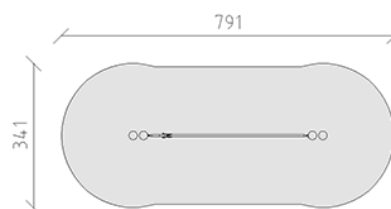

Slackline simple

Ligne du dispositif Robinie

Article 40683

Slackline en cœur de bois de robinier non traité chimiquement, longueur 400 cm, avec sangle de slackline de couleur noire.

CHF 1'315.-

(hors TVA)

	Groupe d'âge	5+
	Dimensions de l'appareil	471 x 22 x 50 cm
	Espace requis	791 x 341 cm
	Surface d'impact	23.9 m ²
	Hauteur de chute	50 cm
	l'élément le plus lourd	72 kg
	Le plus grand élément	150 x 22 x 22 cm
	Fondations	2
	Béton	1.00 m ³
	Temps de montage	2 h
	Monteurs	2