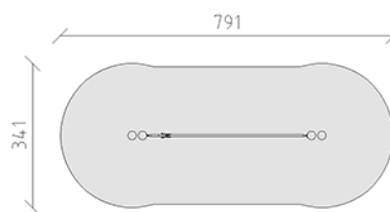

# Slackline simple

Ligne du dispositif Robinie

Article 40683

Slackline en cœur de bois de robinier non traité chimiquement, longueur 400 cm, avec sangle de slackline de couleur noire.

CHF 1'315.-

(hors TVA)

|   |                          |                     |
|---|--------------------------|---------------------|
|  | Groupe d'âge             | 5+                  |
|  | Dimensions de l'appareil | 471 x 22 x 50 cm    |
|  | Espace requis            | 791 x 341 cm        |
|  | Surface d'impact         | 23.9 m <sup>2</sup> |
|  | Hauteur de chute         | 50 cm               |
|  | l'élément le plus lourd  | 72 kg               |
|  | Le plus grand élément    | 150 x 22 x 22 cm    |
|  | Fondations               | 2                   |
|  | Béton                    | 1.00 m <sup>3</sup> |
|  | Temps de montage         | 2 h                 |
|  | Monteurs                 | 2                   |