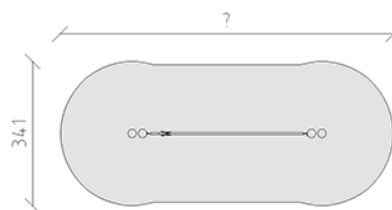

buurli
Au coeur du jeu

+41 41 925 14 00

info@buurli.swiss