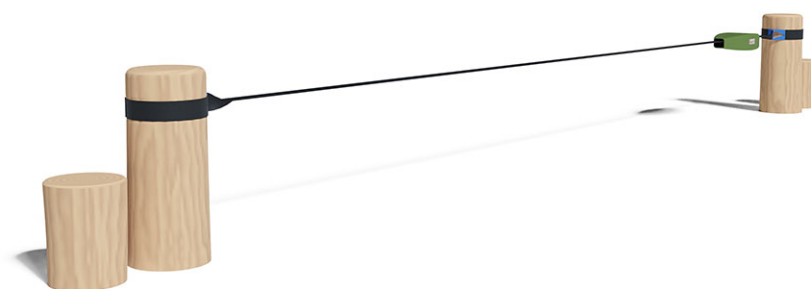

Slackline simple

Article 40684

Slackline en cœur de bois de robinier non traité chimiquement, longueur au choix, avec sangle de slackline de couleur noire.

CHF 1'315.-

(hors TVA)

Groupe d'âge

5+

l'élément le plus lourd