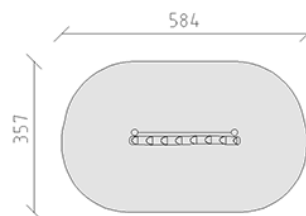

# Tronc avec marches en cœur

Ligne du dispositif Robinie

Article 41215

Tronc avec marches en cœur de bois de robinier non traité chimiquement, pour hauteur de montage 150 cm, avec corde Mammut armée d'acier de couleur rouge.

CHF 1'585.-

(hors TVA)

	Groupe d'âge	3+
	Dimensions de l'appareil	264 x 37 x 300 cm
	Espace requis	584 x 357 cm
	Surface d'impact	18.3 m <sup>2</sup>
	Hauteur de chute	45 cm
	l'élément le plus lourd	48 kg
	Le plus grand élément	300 x 20 x 20 cm
	Fondations	2
	Béton	0.50 m <sup>3</sup>
	Temps de montage	2 h
	Monteurs	2