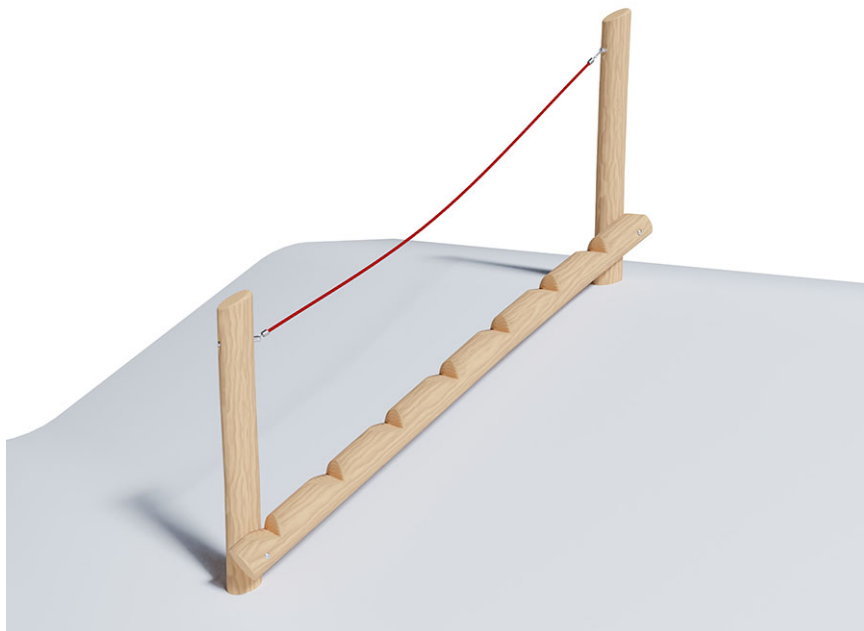

# Tronc avec marches en cœur

Ligne du dispositif Robinie

Article 41215

Tronc avec marches en cœur de bois de robinier non traité chimiquement, pour hauteur de montage 150 cm, avec corde Mammut armée d'acier de couleur rouge.

CHF 1'585.-

(hors TVA)

	Groupe d'âge	3+
	Dimensions de l'appareil	264 x 37 x 300 cm
	Espace requis	584 x 357 cm
	Surface d'impact	18.3 m <sup>2</sup>
	Hauteur de chute	45 cm
	l'élément le plus lourd	48 kg
	Le plus grand élément	300 x 20 x 20 cm
	Fondations	2
	Béton	0.50 m <sup>3</sup>
	Temps de montage	2 h
	Monteurs	2