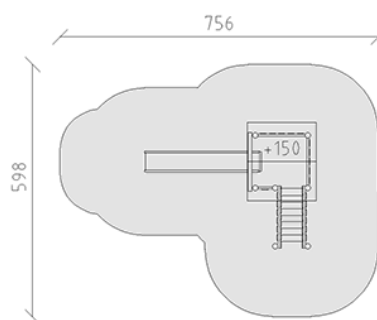

Ensemble de jeux

Ligne du dispositif Robinie

Article 42501

Ensemble de jeux en cœur de bois de robinier non traité chimiquement, hauteur de la plate-forme 150 cm, avec toit à deux versants, escalier d'accès, banc en garde-corps et toboggan en polyester vert/vert.

CHF 11'790.-

(hors TVA)

	Groupe d'âge	3+
	Dimensions de l'appareil	408 x 301 x 344 cm
	Espace requis	756 x 598 cm
	Surface d'impact	33.25 m ²
	Hauteur de chute	150 cm
	l'élément le plus lourd	450 kg
	Le plus grand élément	430 x 165 x 165 cm
	Fondations	7
	Béton	0.80 m ³
	Temps de montage	4 h
	Monteurs	2