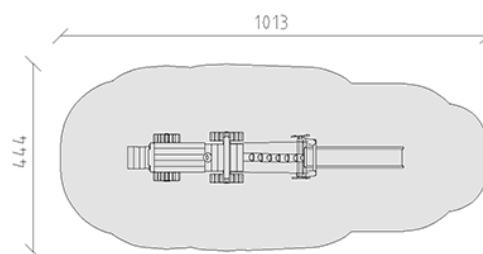

Tracteur

Ligne du dispositif Robinie

Article 43940

Tracteur en cœur de bois de robinier non traité chimiquement, avec rampe d'accès, tunnel pour ramper, tronc avec marches et toboggan en polyester vert-jaune/beige.

CHF 18'980.-

(hors TVA)

	Groupe d'âge	3+
	Dimensions de l'appareil	653 x 120 x 223 cm
	Espace requis	1013 x 444 cm
	Surface d'impact	37.25 m ²
	Hauteur de chute	120 cm
	l'élément le plus lourd	610 kg
	Le plus grand élément	275 x 124 x 242 cm
	Fondations	8
	Béton	1.00 m ³
	Temps de montage	4 h
	Monteurs	2