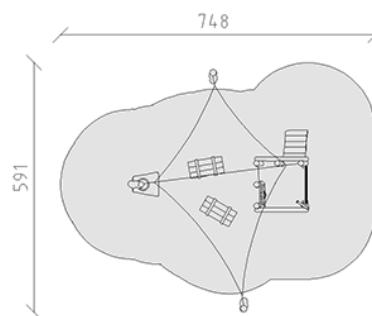

Épave de bateau

Ligne du dispositif Robinie

Article 43970

Épave de bateau en cœur de bois de robinier non traité chimiquement, avec rampe d'accès, gouvernail, télescope et caisses de bateau, avec voile d'ombrage de type Hypar, couleur terre cuite.

CHF 14'220.-

(hors TVA)

	Groupe d'âge	1+
	Dimensions de l'appareil	575 x 430 x 320 cm
	Espace requis	748 x 591 cm
	Surface d'impact	30.9 m ²
	Hauteur de chute	50 cm
	l'élément le plus lourd	220 kg
	Le plus grand élément	210 x 150 x 150 cm
	Fondations	13
	Béton	3 m ³
	Temps de montage	4 h
	Monteurs	2