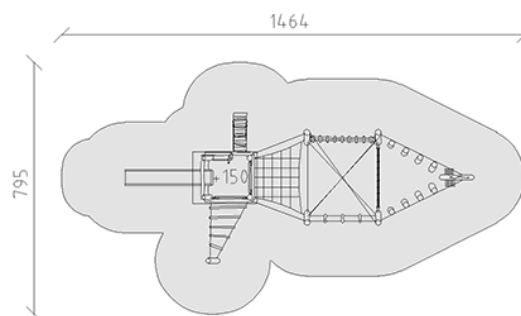

# Radeau d'équilibre

Ligne du dispositif Robinie

Article 43980

Radeau d'équilibre en cœur de bois de robinier non traité chimiquement, hauteur de plateforme 150 cm, avec toit en appentis, échelle, plan incliné, échelle inversée, toboggan en polyester rouge/anthracite et parcours d'équilibre.

**CHF 23'320.-**

(hors TVA)

	Groupe d'âge	3+
	Dimensions de l'appareil	1103 x 480 x 383 cm
	Espace requis	1464 x 795 cm
	Surface d'impact	74.4 m <sup>2</sup>
	Hauteur de chute	150 cm
	l'élément le plus lourd	540 kg
	Le plus grand élément	217 x 170 x 463 cm
	Fondations	22
	Béton	3.3 m <sup>3</sup>
	Temps de montage	7 h
	Monteurs	3