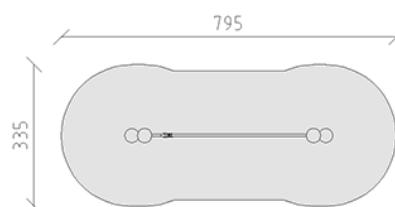

Slackline simple

Ligne du dispositif Stahl

Article 66415

Slackline en acier galvanisé à chaud, rondelles en polyéthylène avec surface antidérapante Safe-Tec, longueur 400 cm, avec sangle de slackline de couleur noire, profondeur d'installation minimale de 50 cm.

CHF 1'205.-

(hors TVA)

	Groupe d'âge	5+
	Dimensions de l'appareil	495 x 35 x 50 cm
	Espace requis	795 x 335 cm
	Surface d'impact	23,3 m ²
	Hauteur de chute	50 cm
	l'élément le plus lourd	10 kg
	Le plus grand élément	115 x 35 x 35 cm
	Fondations	4
	Béton	0.50 m ³
	Temps de montage	2 h
	Monteurs	2