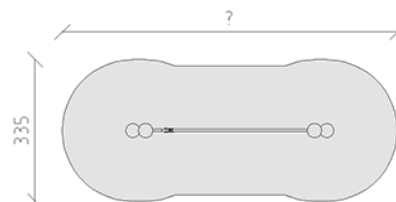

# Slackline simple

Article 66416

Slackline en acier galvanisé à chaud, rondelles en polyéthylène avec surface antidérapante Safe-Tec, longueur au choix, avec sangle de slackline de couleur noire, profondeur d'installation minimale de 50 cm.

**CHF 1'205.-**

(hors TVA)

Groupe d'âge 5+

l'élément le plus lourd 10 kg

**buerli**  
Au coeur du jeu

+41 41 925 14 00

info@buerli.swiss