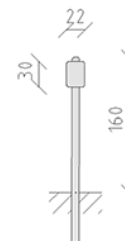

Panneau indicateur Standard

Article 95972

Panneau indicateur Standard en plaque en aluminium, avec deux symboles, dimensions 220 x 300 mm, imprimé avec surface deprotectin stratifiée, modèle sur poteau, avec poutre en bois robinier meulé et non traité.

CHF 410.-

(hors TVA)

	Dimensions de l'appareil	160 x 22 x 14 cm
	l'élément le plus lourd	60 kg
	Le plus grand élément	22 x 160 x 14 cm
	Fondations	1
	Béton	0.15 m ³
	Temps de montage	1 h
	Monteurs	1

berli
Au coeur du jeu