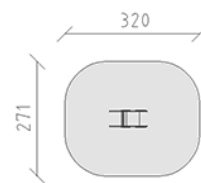

# Ours

Ligne du dispositif Color

Article 53120

Ours en polyéthylène, avec ressort peint, inclus pied galvanisé à chaud pour profondeur de montage minimum 50 cm.

CHF 1'110.-

(hors TVA)

	Groupe d'âge	1+
	Dimensions de l'appareil	89 x 10 x 72 cm
	Espace requis	320 x 271 cm
	Surface d'impact	7.8 m <sup>2</sup>
	Hauteur de chute	60 cm
	l'élément le plus lourd	35 kg
	Le plus grand élément	90 x 41 x 122 cm
	Fondations	1
	Béton	0.15 m <sup>3</sup>
	Temps de montage	1 h
	Monteurs	2