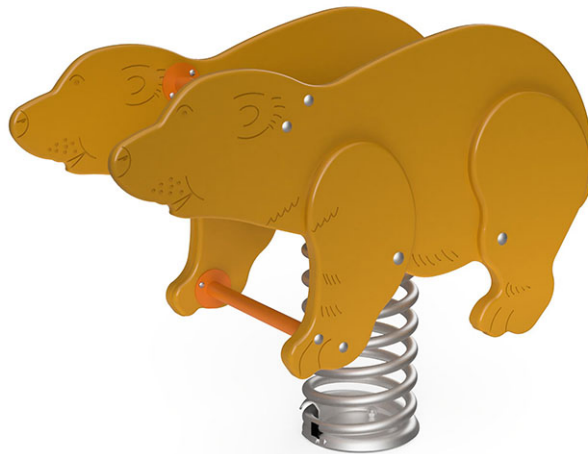

# Ours

Ligne du dispositif Color

Article 53120

Ours en polyéthylène, avec ressort peint, inclus pied galvanisé à chaud pour profondeur de montage minimum 50 cm.

CHF 1'110.-

(hors TVA)

	Groupe d'âge	1+
	Dimensions de l'appareil	89 x 10 x 72 cm
	Espace requis	320 x 271 cm
	Surface d'impact	7.8 m <sup>2</sup>
	Hauteur de chute	60 cm
	l'élément le plus lourd	35 kg
	Le plus grand élément	90 x 41 x 122 cm
	Fondations	1
	Béton	0.15 m <sup>3</sup>
	Temps de montage	1 h
	Monteurs	2

**berli**  
Au coeur du jeu