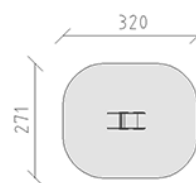

Ours

Ligne du dispositif Color

Article 53120

Ours en polyéthylène, avec ressort peint, inclus pied galvanisé à chaud pour profondeur de montage minimum 50 cm.

CHF 1'110.-

(hors TVA)

	Groupe d'âge	1+
	Dimensions de l'appareil	89 x 10 x 72 cm
	Espace requis	320 x 271 cm
	Surface d'impact	7.8 m ²
	Hauteur de chute	60 cm
	l'élément le plus lourd	35 kg
	Le plus grand élément	90 x 41 x 122 cm
	Fondations	1
	Béton	0.15 m ³
	Temps de montage	1 h
	Monteurs	2